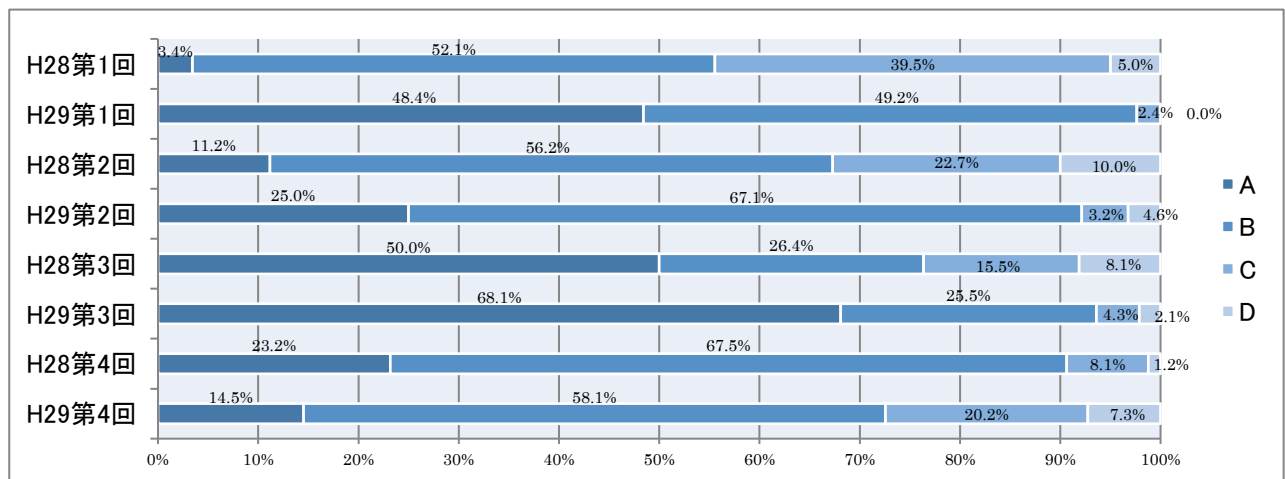

観察・実験レポートのルーブリックに基づく評価

物理基礎

生物基礎

化学基礎