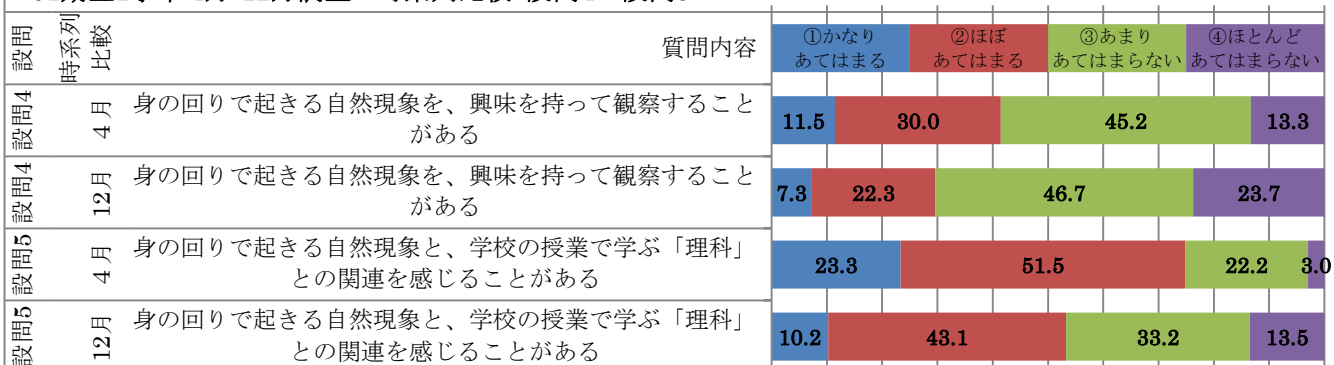

61期1学年 4月-12月調査 時系列比較 設問1～設問3

0% 10% 20% 30% 40% 50% 60% 70% 80% 90% 100%

61期生1学年 4月-12月調査 時系列比較 設問4～設問5

0% 10% 20% 30% 40% 50% 60% 70% 80% 90% 100%

61期生第1学年 4月-12月 時系列比較 設問14～設問17

0% 10% 20% 30% 40% 50% 60% 70% 80% 90% 100%