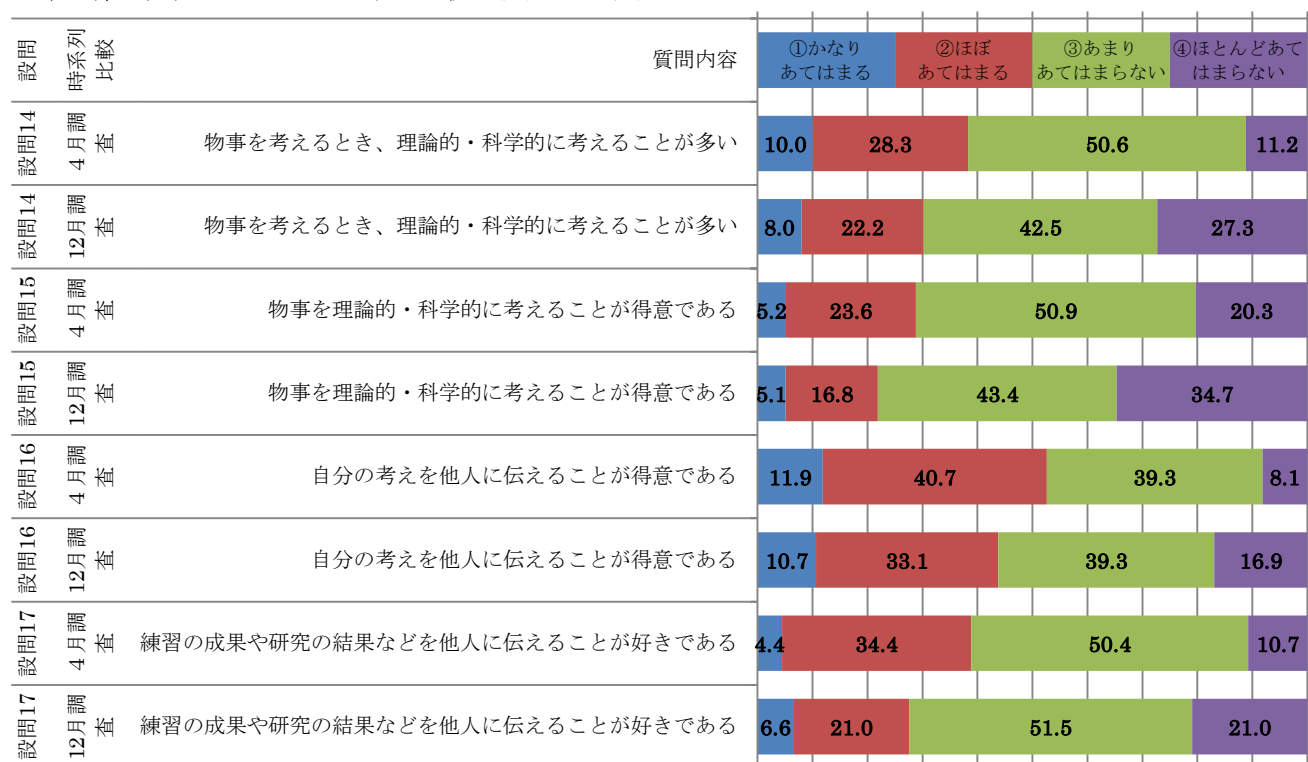

61期1学年 4月-12月調査 時系列比較 設問1～設問3

0% 10% 20% 30% 40% 50% 60% 70% 80% 90% 100%

61期生1学年 4月-12月調査 時系列比較 設問4～設問5

0% 10% 20% 30% 40% 50% 60% 70% 80% 90% 100%

61期生第1学年 4月-12月 時系列比較 設問14～設問17

0% 10% 20% 30% 40% 50% 60% 70% 80% 90% 100%