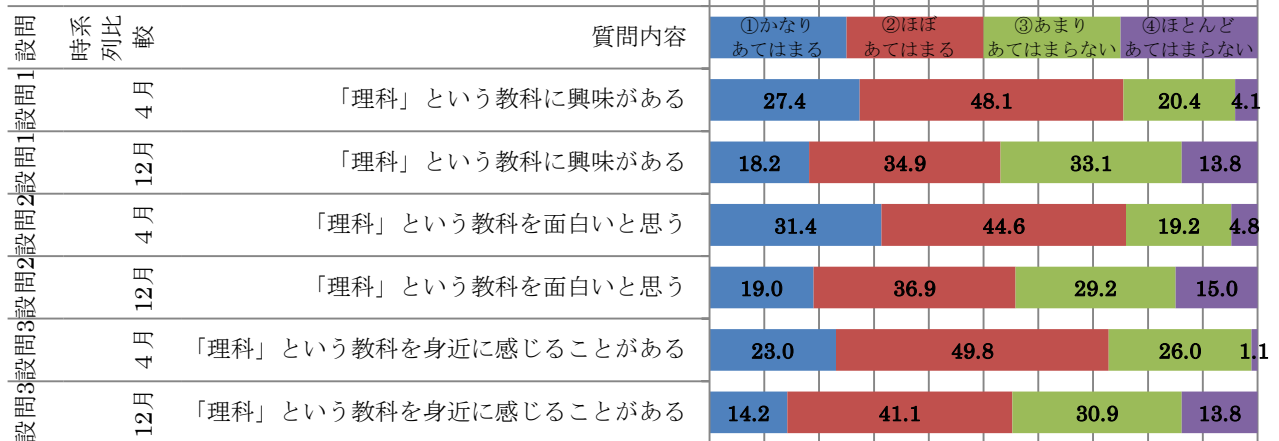

### 61期1学年 4月-12月調査 時系列比較 設問1～設問3

0% 10% 20% 30% 40% 50% 60% 70% 80% 90% 100%