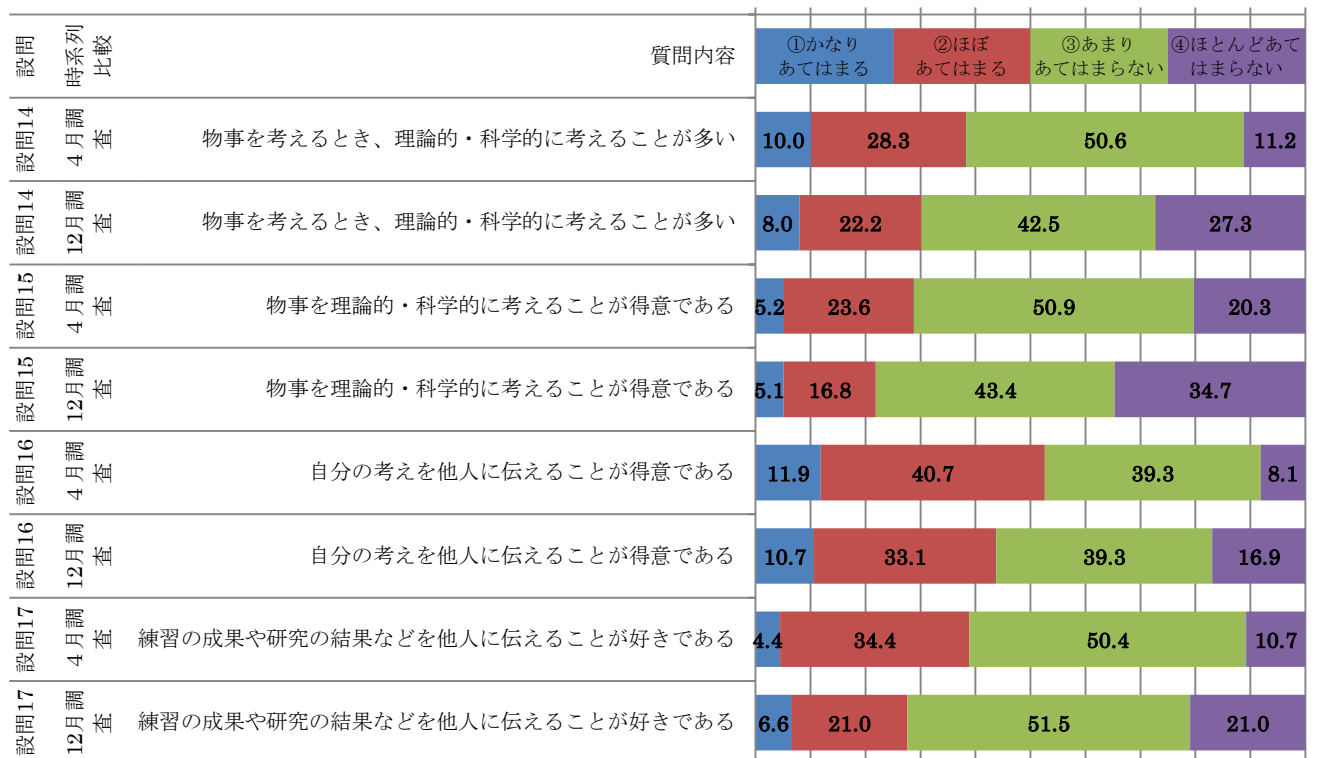

61期生第1学年 4月-12月 時系列比較 設問14～設問17

0% 10% 20% 30% 40% 50% 60% 70% 80% 90% 100%