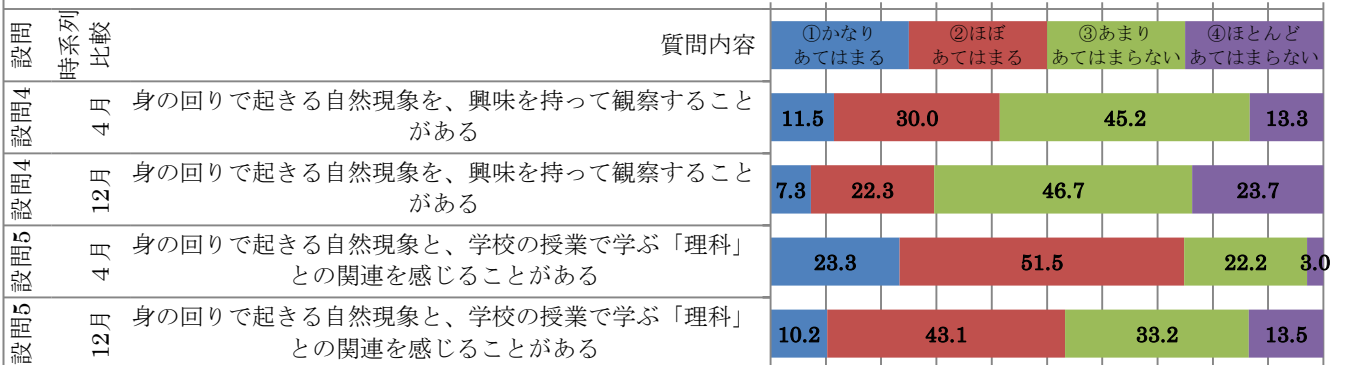

### 61期1学年 4月-12月調査 時系列比較 設問1～設問3

0% 10% 20% 30% 40% 50% 60% 70% 80% 90% 100%

### 61期生1学年 4月-12月調査 時系列比較 設問4～設問5

0% 10% 20% 30% 40% 50% 60% 70% 80% 90% 100%