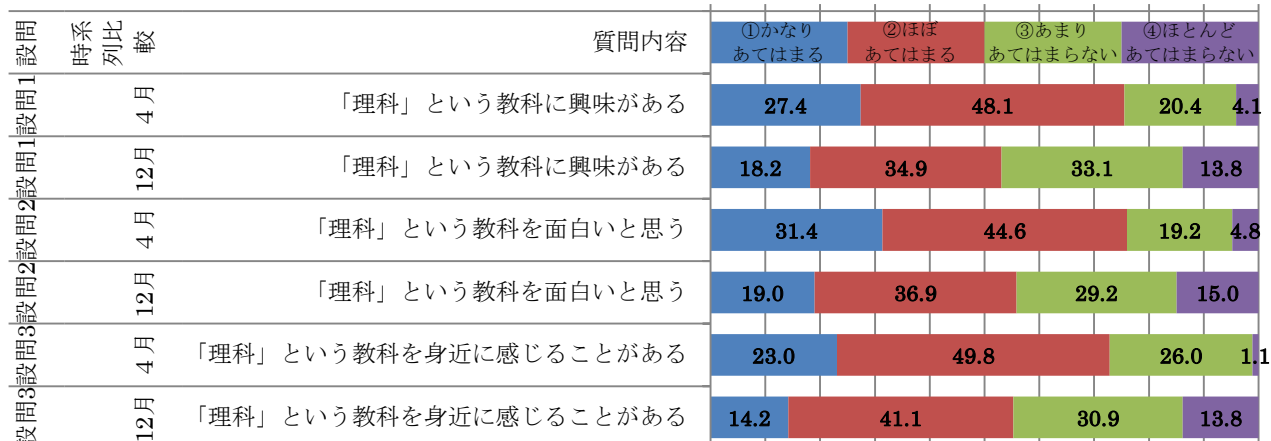

61期1学年 4月-12月調査 時系列比較 設問1～設問3

0% 10% 20% 30% 40% 50% 60% 70% 80% 90% 100%

61期生1学年 4月-12月調査 時系列比較 設問4～設問5

0% 10% 20% 30% 40% 50% 60% 70% 80% 90% 100%

61期生第1学年 4月-12月 時系列比較 設問14～設問17

0% 10% 20% 30% 40% 50% 60% 70% 80% 90% 100%